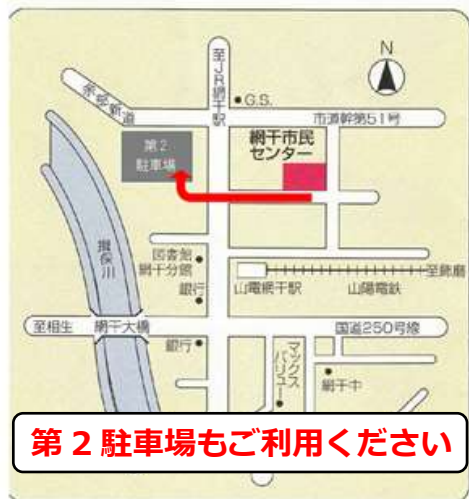

年の瀬

地域ふれあいコンサート

～福祉と地域との交流～

2017.
12/16(土)

12:45 開演 (12:30 開場)

網干市民センター2 階大ホール

姫路市網干区垣内中町 120

●山陽網干駅より徒歩5分

**入場
無料**

来場者プレゼント
もあるよ♪

出演

- ・朝日中学校
箏曲部
コーラス部
ギターマンドリン部
- ・太鼓集団 一擲
- ・姫路睦福祉
真砂園、朝日ノ里

案内図

第2駐車場もご利用ください

豪華景品がもらえる
お楽しみ抽選会
もあるよ♪

社会福祉法人姫路睦福社会